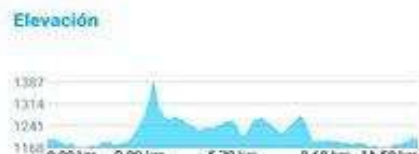

#CORRELIBRE

RUTA 11K