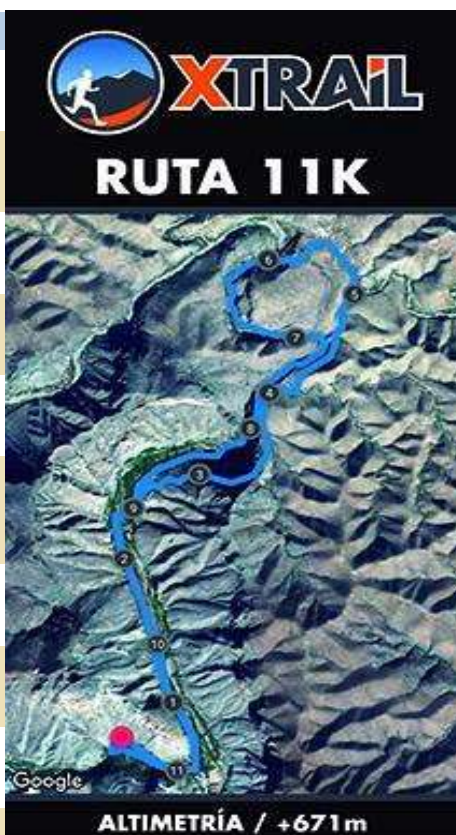

LUG	NUM	NOMBRE	TIEMPO
1	226	MARISELA CASTILLO DE JESUS	01:21:38
2	245	MARIA CALDERON CORNEJO	01:24:14
3	288	MARIA FELIX JAIME ACOSTA	01:26:25
4	399	FERNANDA CALDERON CORNEJO	01:26:54
5	237	FERNANDA ARELLANO ARROYO	01:27:46
6	2132	KARLA BERNICA BARRAZA SALAS	01:30:31
7	107	PITA ROJAS CASTILLO	01:32:44
8	134	ELDA GONZALEZ CAMARGO VENGHT	01:32:51
9	238	VILLA HERRERO	01:38:46
10	207	ÁNGELES GUADALUPE PARRA ROBLES	01:38:50
11	100	VANESSA RIVERA GONZALEZ SOFIA	01:40:00
12	365	BRACHO FERNANDEZ VERÓNICA	01:40:03
13	454	SONIA HERNÁNDEZ MARTÍNEZ	01:40:21
14	68	NOHEMI ARLENE VERDI GOMEZ	01:41:35
15	51	OLIVIA MARTÍNEZ GUTIÉRREZ	01:43:33
16	206	ELSA RODRIGUEZ VIVEROS	01:44:37
17	302	SITLALY CRUZ MARTÍNEZ	01:45:24
18	251	MARIBEL MARTINEZ GUTIÉRREZ CRYSTAL	01:46:01
19	58	FLORES RAMIREZ	01:46:46
20	395	SILVIA HERNANDEZ RODRIGUEZ	01:47:57

Elevación

#CORRELIBRE

RUTA 11K

Elevación

#CORRELIBRE

RUTA 11K

39	79	LUCIANA AYALA GUTIERREZ	01:58:56
40	331	SOLTERO ACOSTA SOCORRO	01:59:01
41	179	CAROLINA HERNÁNDEZ MAYA	01:59:15
42	6	BEATRIZ TREJO MAGDALENO	01:59:20
43	125	KARY GARCIA BALIÑOS	01:59:33
44	20	MARIA BERTHA GARCIA LARA	01:59:41
45	144	CAROLINA MUÑOZ NAVARRO	02:00:10
46	111	MAYA GACELA GONZALEZ BETANCOURT	02:00:43
47	453	ITZEL GONZALEZ CORDOBA	02:00:47
48	104	ALEJANDRA LÓPEZ DURÁN	02:00:49
49	16	DANIELA GARFIAS SOTO	02:01:03
50	114	ALICIA ANAI JIMENEZ MIRANDA	02:01:42
51	465	SONIA XOCHITL MATA RODRIGUEZ	02:03:24
52	213	MARIA GUADALUPE ROSALES MEZA	02:03:30
53	462	BRENDA ARJONA NUÑEZ	02:03:52
54	216	LILIAN FLORES TOVAR	02:05:27
55	2153	CECILIA PEREZ ROMERO	02:06:03
56	76	ALMA DALIA ELIZONDO ANAYA	02:06:05
57	491	MARICELA MARTINEZ MARTINEZ	02:07:19