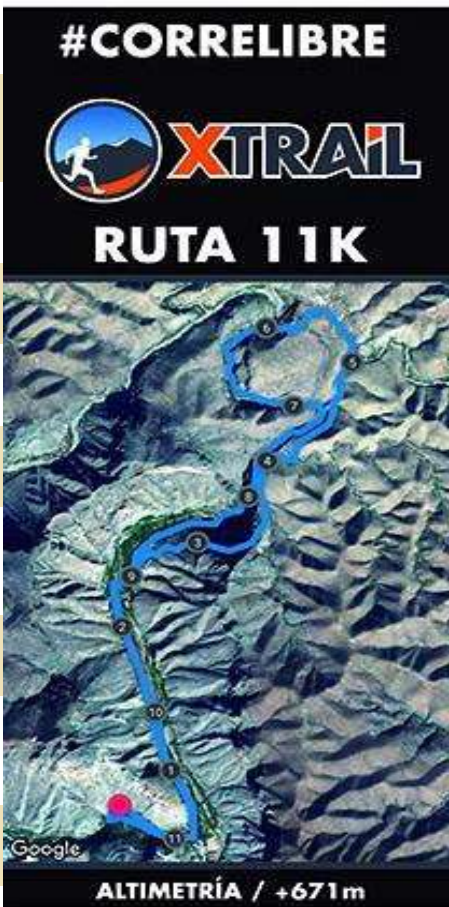

Elevación

#CORRELIBRE

RUTA 11K

Elevación

114	23	KARLA LEE RICARDEZ CERVANTES	02:45:42
115	351	KARLA GARCIA ARAGON	02:45:48
116	228	ANA LAURA TOVAR GERARDO	02:50:23
117	12	LETICIA RODRIGUEZ HELU 3	02:50:26
118	2096	ARACELI YAÑEZ RAMOS	02:50:35
119	221	NOHEMI TINOCO RINCON	02:51:18
120	242	SAMANTA CARMONA TINOCO	02:51:21
121	260	MARTHA PATRICIA ARAU HERMIDA	02:52:36
122	116	NANCY ARCOS RIVERA	02:53:02
123	173	LUPITA PATIÑO RODRIGUEZ MALPICA	02:53:26
124	458	MARIANA LÓPEZ RAMÍREZ	02:53:36
125	112	AINO NAKAYAMA	02:53:37
126	402	MONTSERRAT ROJAS PEREZ	02:54:04
127	444	MARICELA GARCÍA NÚÑEZ	02:54:28
128	247	MARISELA ANGEL RUIZ	02:54:30
129	142	ARLET NIEVES OLVERA	02:55:44
130	2148	GUADALUPE PEREZ CERVANTEZ	02:56:07
131	256	ALEJANDRA PAULINA CHÁVEZ MONTIEL	02:58:19
132	47	SARAHÍ PARTIDA RANGEL	03:00:19
133	222	ALEXZA GUERRERO DE JESUS	03:00:38